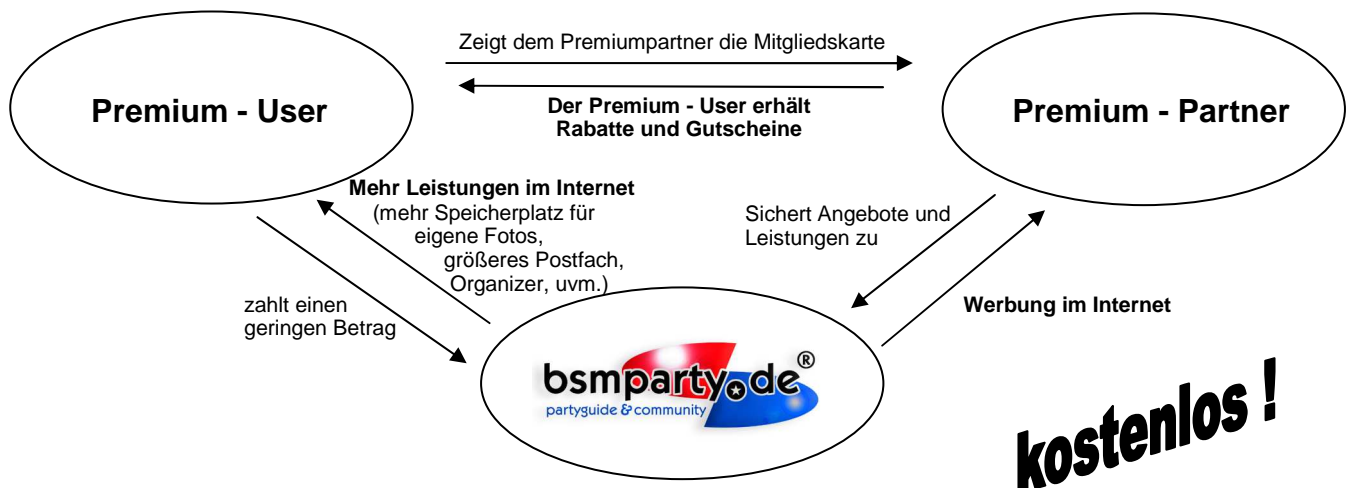

Infoblatt Premiumpartnerschaft

[Stand: 01.05.2008 – Änderungen vorbehalten!]

Seit Anfang 2005 können bei bsmparty.de User eine Premium-Mitgliedschaft abschließen. Die Mitgliedschaft kosten dem Nutzer 2,50 €/Monat*, dafür erhält man mehr Leistungen im Internet auf bsmparty.de (z.B. ein größeres Postfach, mehr Speicherplatz für eigene Fotos, Organizer uvm.) und zudem unsere **Premium-Card**. Mit dieser Karte erhalten Premium-User bei Premiumpartner Vergünstigungen.

Werben Sie kostenlos und nutzen Sie die Vorteile als Premiumpartner!

> Was bringt Ihnen die Premiumpartnerschaft?

- **NEU: Premiumpartner erhalten eine Premium-Card gratis!**
- Premium-User werden regelmäßig über die Angebote der Premiumpartner informiert.
- Premiumpartner werden auf bsmparty.de im Verzeichnis für Premiumpartner aufgeführt.
- Die Logos der Premiumpartner rotieren in der Navigation von bsmparty.de.
- Es wird auf die angebotenen Leistungen sowie auf den Premiumpartner-Status hingewiesen.
- Besitzt der Premiumpartner eine Internetseite, beinhaltet der Eintrag auch einen Link.